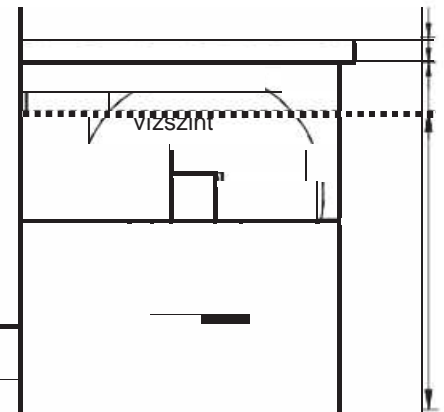

ATF-500 Left front angle