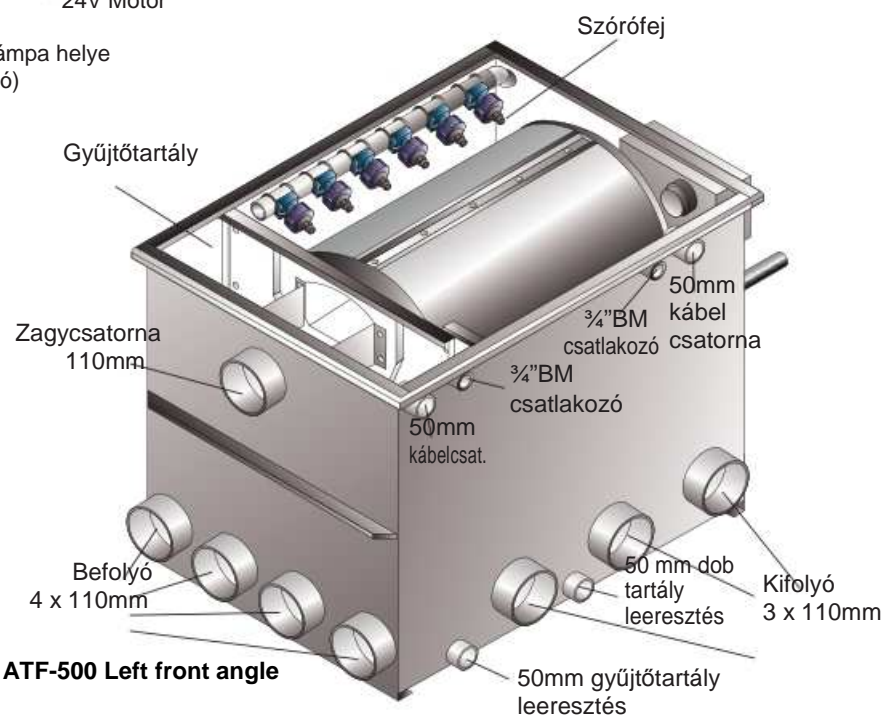

ATF-500 Left front angle