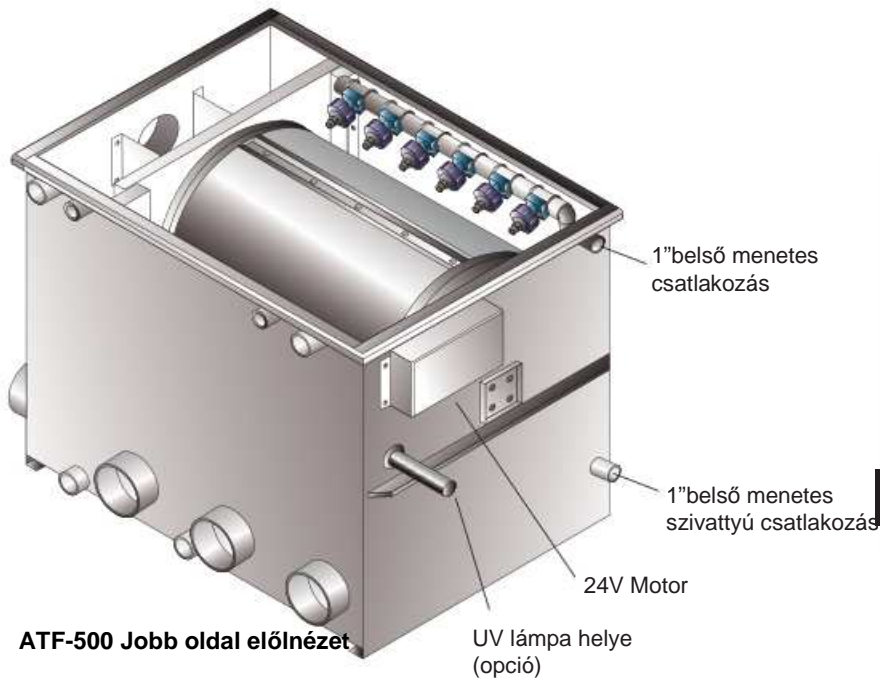

ATF-500 Jobb oldal előlnézet