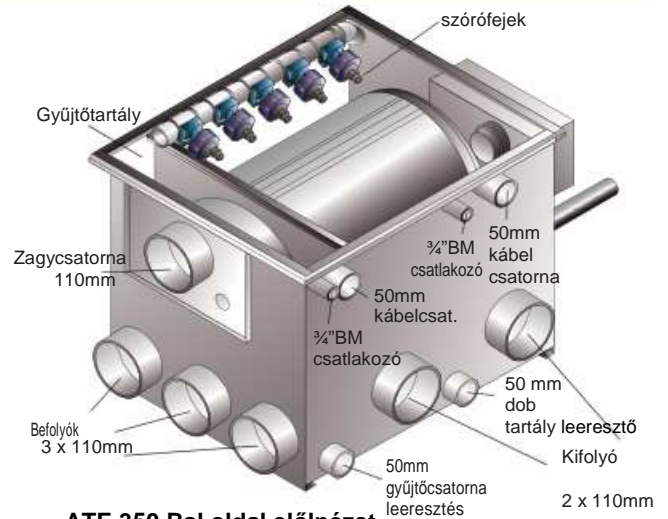

ATF-350 Bal oldal előlnézet