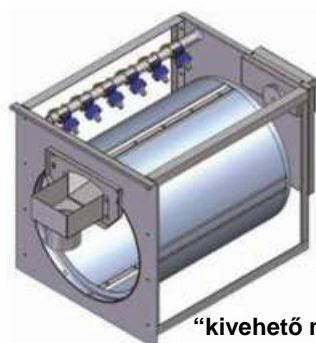

MECHANIKAI SZŰRÉS - DOBSZŰRŐ

AQUAFORTE Dobszűrő

Leírás:

- német minőség.
- rozsdament acél váz és tető.
- 24V motor.
- 60 mikronos rozsdamentes szitaszövet.
- PE ház a szűrőfejeknél.
- nagy átfolyáshoz méretezve.
- gravitációsan és szivattyúval ellátva is jól működik.
- a dob és a felépítmény kivehető

	kód	EURO	Méret H x SZ x M	MAX. átfolyás	Befolyó	Kifolyó
ATF-350	SK800	3656,00	60 x 50 x 55 cm	45m³/h	3 x 110mm	2 x 110mm
ATF-500	SK806	5403,00	95 x 70 x 75 cm	75m³/h	4 x 110mm	3 x 110mm
ATF-350 "insert module"	SK810	2789,00	50 x 45 x 49 cm	45m³/h	-	-
ATF-500 "insert module"	SK812	3775,00	64 x 62,5 x 70 cm	75m³/h	-	-
Szabályzó "Standard"	SK821	552,00				
Szabályzó "Deluxe"	SK822	610,00				
Szabályzó VDE	SK820	1290,00				

Szabályzó "VDE"

Szabályzó "Deluxe"
UV berendezéshez
aljazat

Szabályzó "Standard"

"kivehető modul"

ATF-350

ATF-500

MECHANIKAI SZÜRÉS - DOBSZŰRŐ

AQUAFORTE PROFESSIONAL DRUM FILTERS