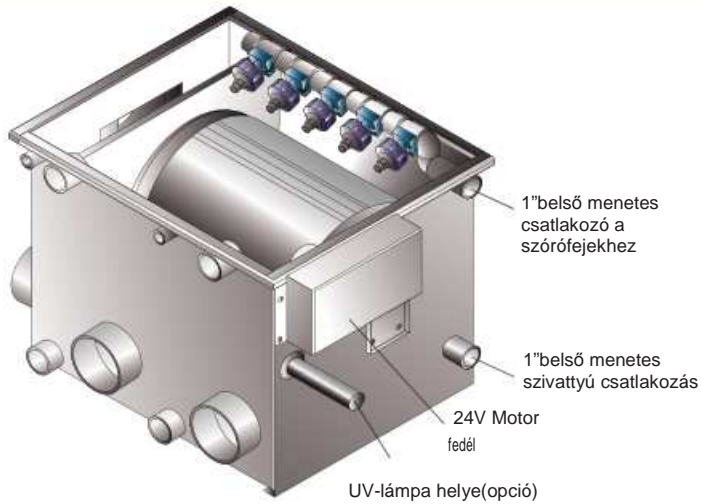

MECHANIKAI SZŰRÉS - DOBSZŰRŐ

AQUAFORTE Dobszűrő

Leírás:

- német minőség.
- rozsdament acél váz és tető.
- 24V motor.
- 60 mikronos rozsdamentes szitaszövet.
- PE ház a szűrőfejeknél.
- nagy átfolyáshoz méretezve.
- gravitációsan és szivattyúval ellátva is jól működik.
- a dob és a felépítmény kivehető

	kód	EURO	Méret H x SZ x M	MAX. átfolyás	Befolyó	Kifolyó
ATF-350	SK800	3656,00	60 x 50 x 55 cm	45m³/h	3 x 110mm	2 x 110mm
ATF-500	SK806	5403,00	95 x 70 x 75 cm	75m³/h	4 x 110mm	3 x 110mm
ATF-350 "insert module"	SK810	2789,00	50 x 45 x 49 cm	45m³/h	-	-
ATF-500 "insert module"	SK812	3775,00	64 x 62,5 x 70 cm	75m³/h	-	-
Szabályzó "Standard"	SK821	552,00				
Szabályzó "Deluxe"	SK822	610,00				
Szabályzó VDE	SK820	1290,00				

Szabályzó "VDE"

Szabályzó "Deluxe"
UV berendezéshez
aljazat

Szabályzó "Standard"

"kivehető modul"

ATF-350

ATF-500

MECHANIKAI SZÜRÉS - DOBSZŰRŐ

AQUAFORTE PROFESSIONAL DRUM FILTERS