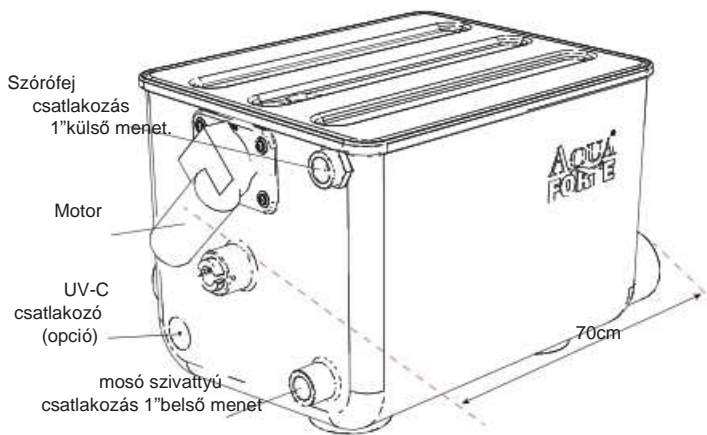

AQUAFORTE Dobszűrő

Ár és költséghatékony dobszűrő minőségi automatikával!

- A vízszinthez képest mindössze **10 cm** üzemi vízszinttel működtethető!
- Egymástól függetlenül cserélhető szűrőlemezek, 60 mikronos szűrőszitával szerelve.
- **Max. átfolyás 25m³/ó**
- A szabályzó egység számtalan felhasználóbarát funkcióval van ellátva, úgymint a hajtómotor lassú indítása, kézi tisztítás, folyamatos, óránkénti bekapcsolás funkció stb.
- A váz anyaga HDPE, míg a többi műanyag alkotórész anyaga POM
- 48V DC motor
- **Szivattyúval és gravitációsan is működtethető**, úszókapcsoló helyezhető el mind a befolyó csomák felőli részben, illetve a dobon belüli részben egyaránt
- **3 x Ø110mm befolyó, 2 x Ø110mm kifolyó**
- Ø50mm csatlakozások illetve túlfolyók
- A dobszűrő közepén 40 watt-os vízbe merülő kivitelű amalgám UV lámpa is elhelyezhető
- Méret (H x Sz x M): 47 x 57 x 43 cm. Mérete a csatlakozásokkal és a meghajtással: 50 x 70 x 43cm.

	kód.	EURO
AquaForte dobszűrő szabályzóval és fehér tetővel	SK830	1250,00
Opció	kód	EURO
Átlátszó tető	SK831	89,00
Mosószivattyú M80 (4,8m ³ /ó, 3,4 bar, 550W, 1" belső menet)	RD196	189,00
Búvárszivattyú (7m ³ /ó, 3,6 bar, 750W, 1" belső menet)	RD197	175,00

AQUAFORTE Dobszűrő

M80 szivattyú

Búvárszivattyú

AQUAFORTE BIO tartály

Az AquaForte dobszűrőhöz csatlakoztatható, 2 darab Ø110mm-es befolyóval, ami könnyen összeköthető a dobszűrő kifolyó csontjaival. Két különálló rekeszből áll, amelyek között a víz "bukó" mozgással tud átfolyni, peremekkel szerelve, ahol 3 darab szűrőtálca helyezhető el (34 x 60mm).

A mozgóágyas szűrőnek használt rekeszben tányér alakú levegőporlasztók is találhatóak 9mm-es csatlakozókkal; a másik szűrőrekesz 5 darab T-profilú szűrőszivacs elhelyezésére alkalmas. Kifolyó: 1 x 90mm. Max. átfolyás: 25³/ó.