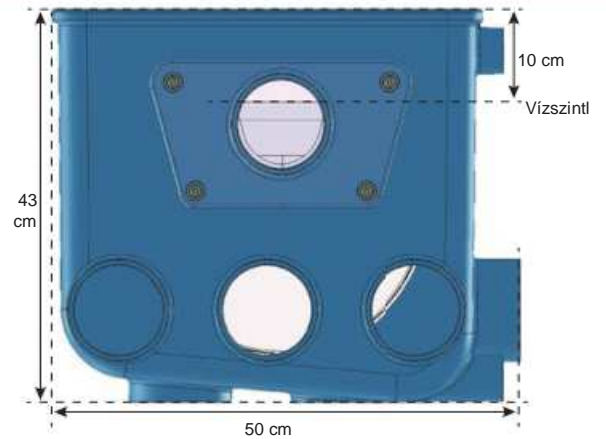

AQUAFORTE Dobszűrő

Ár és költséghatékony dobszűrő minőségi automatikával!

- A vízszinthez képest mindössze **10 cm** üzemi vízszinttel működtethető!
- Egymástól függetlenül cserélhető szűrőlemezek, 60 mikronos szűrőszitával szerelve.
- **Max. átfolyás 25m³/ó**
- A szabályzó egység számtalan felhasználóbarát funkcióval van ellátva, úgymint a hajtómotor lassú indítása, kézi tisztítás, folyamatos, óránkénti bekapcsolás funkció stb.
- A váz anyaga HDPE, míg a többi műanyag alkotórész anyaga POM
- 48V DC motor
- **Szivattyúval és gravitációsan is működtethető**, úszókapcsoló helyezhető el mind a befolyó csomák felőli részben, illetve a dobon belüli részben egyaránt
- **3 x Ø110mm befolyó, 2 x Ø110mm kifolyó**
- Ø50mm csatlakozások illetve túlfolyók
- A dobszűrő közepén 40 watt-os vízbe merülő kivitelű amalgám UV lámpa is elhelyezhető
- Méret (H x Sz x M): 47 x 57 x 43 cm. Mérete a csatlakozásokkal és a meghajtással: 50 x 70 x 43cm.

	kód.	EURO
AquaForte dobszűrő szabályzóval és fehér tetővel	SK830	1250,00
Opció	kód	EURO
Átlátszó tető	SK831	89,00
Mosószivattyú M80 (4,8m ³ /ó, 3,4 bar, 550W, 1" belső menet)	RD196	189,00
Búvárszivattyú (7m ³ /ó, 3,6 bar, 750W, 1" belső menet)	RD197	175,00

AQUAFORTE Dobszűrő

M80 szivattyú

Búvárszivattyú

AQUAFORTE BIO tartály

Az AquaForte dobszűrőhöz csatlakoztatható, 2 darab Ø110mm-es befolyóval, ami könnyen összeköthető a dobszűrő kifolyó csontjaival. Két különálló rekeszből áll, amelyek között a víz "bukó" mozgással tud átfolyni, peremekkel szerelve, ahol 3 darab szűrőtálca helyezhető el (34 x 60mm).

A mozgóágyas szűrőnek használt rekeszben tányér alakú levegőporlasztók is találhatóak 9mm-es csatlakozókkal; a másik szűrőrekesz 5 darab T-profilú szűrőszivacs elhelyezésére alkalmas. Kifolyó: 1 x 90mm. Max. átfolyás: 25³/ó.