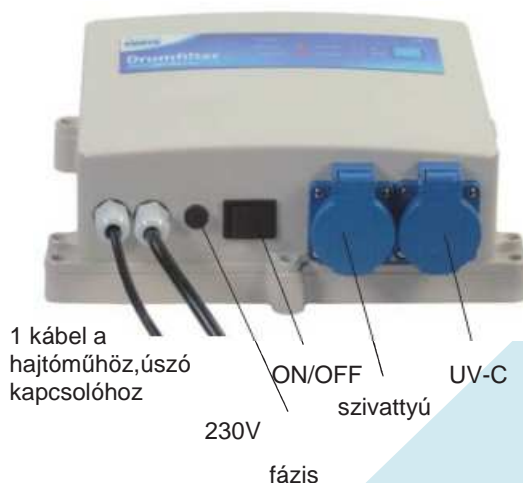

AQUAFORTE Dobszűrő

Ár és költséghatékony dobszűrő minőségi automatikával!

- A vízszinthez képest mindössze **10 cm** üzemi vízszinttel működtethető!
- Egymástól függetlenül cserélhető szűrőlemezek, 60 mikronos szűrőszitával szerelve.
- **Max. átfolyás 25m³/ó**
- A szabályzó egység számtalan felhasználóbarát funkcióval van ellátva, úgymint a hajtómotor lassú indítása, kézi tisztítás, folyamatos, óránkénti bekapcsolás funkció stb.
- A váz anyaga HDPE, míg a többi műanyag alkotórész anyaga POM
- 48V DC motor
- **Szivattyúval és gravitációsan is működtethető**, úszókapcsoló helyezhető el mind a befolyó csomák felőli részben, illetve a dobon belüli részben egyaránt
- **3 x Ø110mm befolyó, 2 x Ø110mm kifolyó**
- Ø50mm csatlakozások illetve túlfolyók
- A dobszűrő közepén 40 watt-os vízbe merülő kivitelű amalgám UV lámpa is elhelyezhető
- Méret (H x Sz x M): 47 x 57 x 43 cm. Mérete a csatlakozásokkal és a meghajtással: 50 x 70 x 43cm.

	kód.	EURO
AquaForte dobszűrő szabályzóval és fehér tetővel	SK830	1250,00
Opció	kód	EURO
Átlátszó tető	SK831	89,00
Mosószivattyú M80 (4,8m ³ /ó, 3,4 bar, 550W, 1" belső menet)	RD196	189,00
Búvárszivattyú (7m ³ /ó, 3,6 bar, 750W, 1" belső menet)	RD197	175,00

AQUAFORTE Dobszűrő

M80 szivattyú

Búvárszivattyú

AQUAFORTE BIO tartály

Az AquaForte dobszűrőhöz csatlakoztatható, 2 darab Ø110mm-es befolyóval, ami könnyen összeköthető a dobszűrő kifolyó csontjaival. Két különálló rekeszből áll, amelyek között a víz "bukó" mozgással tud átfolyni, peremekkel szerelve, ahol 3 darab szűrőtálca helyezhető el (34 x 60mm).

A mozgóágyas szűrőnek használt rekeszben tányér alakú levegőporlasztók is találhatóak 9mm-es csatlakozókkal; a másik szűrőrekesz 5 darab T-profilú szűrőszivacs elhelyezésére alkalmas. Kifolyó: 1 x 90mm. Max. átfolyás: 25³/ó.