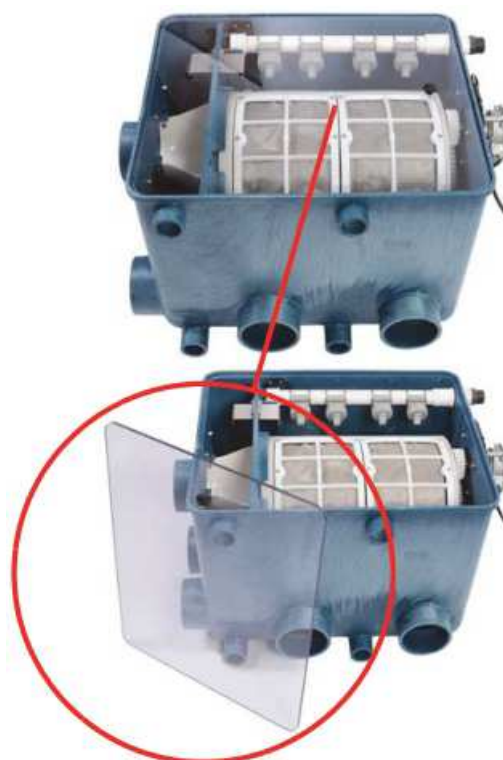

AQUAFORTE Dobszűrő

Ár és költséghatékony dobszűrő minőségi automatikával!

- A vízszinthez képest mindössze **10 cm** üzemi vízszinttel működtethető!
- Egymástól függetlenül cserélhető szűrőlemezek, 60 mikronos szűrőszitával szerelve.
- **Max. átfolyás 25m³/ó**
- A szabályzó egység számtalan felhasználóbarát funkcióval van ellátva, úgymint a hajtómotor lassú indítása, kézi tisztítás, folyamatos, óránkénti bekapcsolás funkció stb.
- A váz anyaga HDPE, míg a többi műanyag alkotórész anyaga POM
- 48V DC motor
- **Szivattyúval és gravitációsan is működtethető**, úszókapcsoló helyezhető el mind a befolyó csomák felőli részben, illetve a dobon belüli részben egyaránt
- **3 x Ø110mm befolyó, 2 x Ø110mm kifolyó**
- Ø50mm csatlakozások illetve túlfolyók
- A dobszűrő közepén 40 watt-os vízbe merülő kivitelű amalgám UV lámpa is elhelyezhető
- Méret (H x Sz x M): 47 x 57 x 43 cm. Mérete a csatlakozásokkal és a meghajtással: 50 x 70 x 43cm.

	kód.	EURO
AquaForte dobszűrő szabályzóval és fehér tetővel	SK830	1250,00
Opció	kód	EURO
Átlátszó tető	SK831	89,00
Mosószivattyú M80 (4,8m ³ /ó, 3,4 bar, 550W, 1" belső menet)	RD196	189,00
Búvárszivattyú (7m ³ /ó, 3,6 bar, 750W, 1" belső menet)	RD197	175,00

AQUAFORTE Dobszűrő

M80 szivattyú

Búvárszivattyú

AQUAFORTE BIO tartály

Az AquaForte dobszűrőhöz csatlakoztatható, 2 darab Ø110mm-es befolyóval, ami könnyen összeköthető a dobszűrő kifolyó csontjaival. Két különálló rekeszből áll, amelyek között a víz "bukó" mozgással tud átfolyni, peremekkel szerelve, ahol 3 darab szűrőtálca helyezhető el (34 x 60mm).

A mozgóágyas szűrőnek használt rekeszben tányér alakú levegőporlasztók is találhatóak 9mm-es csatlakozókkal; a másik szűrőrekesz 5 darab T-profilú szűrőszivacs elhelyezésére alkalmas. Kifolyó: 1 x 90mm. Max. átfolyás: 25³/ó.