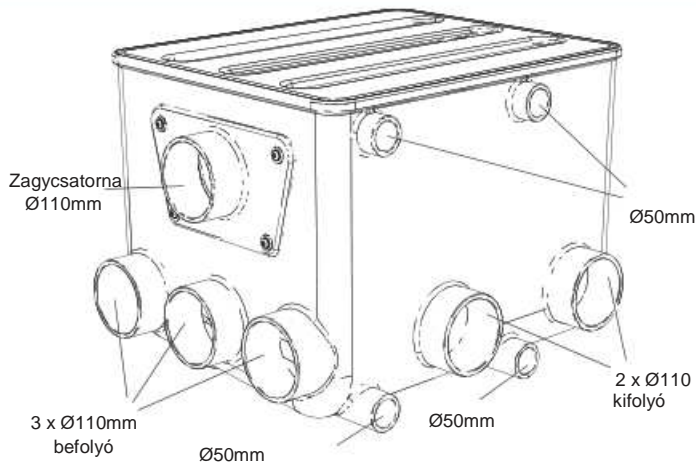

AQUAFORTE Dobszűrő

Ár és költséghatékony dobszűrő minőségi automatikával!

- A vízszinthez képest mindössze **10 cm** üzemi vízszinttel működtethető!
- Egymástól függetlenül cserélhető szűrőlemezek, 60 mikronos szűrőszitával szerelve.
- **Max. átfolyás 25m³/ó**
- A szabályzó egység számtalan felhasználóbarát funkcióval van ellátva, úgymint a hajtómotor lassú indítása, kézi tisztítás, folyamatos, óránkénti bekapcsolás funkció stb.
- A váz anyaga HDPE, míg a többi műanyag alkotórész anyaga POM
- 48V DC motor
- **Szivattyúval és gravitációsan is működtethető**, úszókapcsoló helyezhető el mind a befolyó csomák felőli részben, illetve a dobon belüli részben egyaránt
- **3 x Ø110mm befolyó, 2 x Ø110mm kifolyó**
- Ø50mm csatlakozások illetve túlfolyók
- A dobszűrő közepén 40 watt-os vízbe merülő kivitelű amalgám UV lámpa is elhelyezhető
- Méret (H x Sz x M): 47 x 57 x 43 cm. Mérete a csatlakozásokkal és a meghajtással: 50 x 70 x 43cm.

	kód.	EURO
AquaForte dobszűrő szabályzóval és fehér tetővel	SK830	1250,00
Opció	kód	EURO
Átlátszó tető	SK831	89,00
Mosószivattyú M80 (4,8m ³ /ó, 3,4 bar, 550W, 1" belső menet)	RD196	189,00
Búvárszivattyú (7m ³ /ó, 3,6 bar, 750W, 1" belső menet)	RD197	175,00

AQUAFORTE Dobszűrő

M80 szivattyú

Búvárszivattyú

AQUAFORTE BIO tartály

Az AquaForte dobszűrőhöz csatlakoztatható, 2 darab Ø110mm-es befolyóval, ami könnyen összeköthető a dobszűrő kifolyó csontjaival. Két különálló rekeszből áll, amelyek között a víz "bukó" mozgással tud átfolyni, peremekkel szerelve, ahol 3 darab szűrőtálca helyezhető el (34 x 60mm).

A mozgóágyas szűrőnek használt rekeszben tányér alakú levegőporlasztók is találhatóak 9mm-es csatlakozókkal; a másik szűrőrekesz 5 darab T-profilú szűrőszivacs elhelyezésére alkalmas. Kifolyó: 1 x 90mm. Max. átfolyás: 25³/ó.