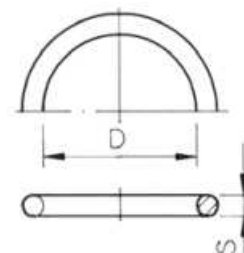

O-gyűrű (EPDM) - hollander

	kód	EURO	D	S	Ft
16	AB500	0,61	15,5	2,6	195
20	AB501	0,61	20,2	3,5	195
25	AB502	0,63	28,2	3,5	200
32	AB503	0,63	32,9	3,5	200
40	AB504	0,84	40,6	5,3	270
50	AB505	1,06	47	5,3	340
63	AB506	1,75	59,7	5,3	560
75	AB507	2,19	78,7	5,3	700
90	AB508	2,50	91,4	5,3	800
110	AB509	3,60	113,7	5,3	1150

TYPE A

TYPE B

SIZE EXT. THREAD	ARTNR.	EURO	d	D	S	Ft
½"	AB620	0,30	20	30	2	95
¾"	AB621	0,31	26	36	2	95
1"	AB622	0,32	33	43	2	95

PVC-PE NYOMÓIDOMOK

		kód	EURO	d	D	S	Típus	Ft
3/8"	-	AB560	0,23	-	14	2	A	70
1/2"	-	AB561	0,23	-	18,5	2	A	70
3/4"	-	AB562	0,23	-	24	2	A	70
1"	-	AB563	0,28	18,5	30	2	B	70
1 1/4"	3/4"	AB564	0,35	29	39	2	B	110
1 1/2"	1"	AB565	0,47	34	45	3	B	150
2"	1 1/4"	AB566	0,66	44	57	3	B	210
2 1/2"	1 3/4" + 2"	AB567	1,10	57	73	4	B	350
3"	2 1/4"	AB568	1,89	67	85	4	B	600
-	2 1/2"	AB569	2,86	77	95	4	B	915
4"	3"	AB570	3,47	88	110	5	B	1110
-	M113	AB571	4,53	115	135	5	B	1450

PP tömítőgyűrű VDL Tartálycsatlakozókhoz

SIZE	kód	EURO	d	D	S	Ft
3/4"	AB580	1,14	29	39	3	360
1"	AB581	1,20	34	48	3	380
1 1/4"	AB582	1,28	42	58	3	410
1 1/2"	AB583	1,44	48	65	3	460
1 3/4"	AB584	1,50	55	72	4	480
2"	AB585	1,77	61	79	4	565
2 1/4"	AB586	1,91	67	86	4	610
2 1/2"	AB587	3,51	77	94	4	1120
3"	AB588	4,14	90	112	5	1325
M113 + 4"	AB589	4,83	115	140	5	1545