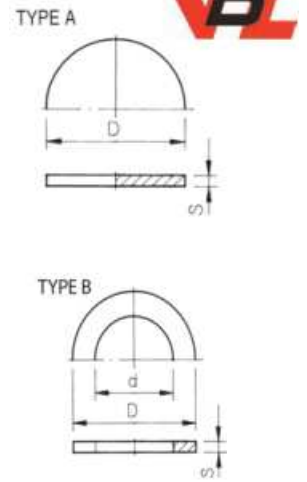

TYPE A

TYPE B

SIZE EXT. THREAD	ARTNR.	EURO	d	D	S	Ft
½"	AB620	0,30	20	30	2	95
¾"	AB621	0,31	26	36	2	95
1"	AB622	0,32	33	43	2	95

PVC-PE NYOMÓIDOMOK

		kód	EURO	d	D	S	Típus	Ft
3/8"	-	AB560	0,23	-	14	2	A	70
1/2"	-	AB561	0,23	-	18,5	2	A	70
3/4"	-	AB562	0,23	-	24	2	A	70
1"	-	AB563	0,28	18,5	30	2	B	70
1 1/4"	3/4"	AB564	0,35	29	39	2	B	110
1 1/2"	1"	AB565	0,47	34	45	3	B	150
2"	1 1/4"	AB566	0,66	44	57	3	B	210
2 1/2"	1 3/4" + 2"	AB567	1,10	57	73	4	B	350
3"	2 1/4"	AB568	1,89	67	85	4	B	600
-	2 1/2"	AB569	2,86	77	95	4	B	915
4"	3"	AB570	3,47	88	110	5	B	1110
-	M113	AB571	4,53	115	135	5	B	1450

PP tömítőgyűrű VDL Tartálycsatlakozókhoz

SIZE	kód	EURO	d	D	S	Ft
3/4"	AB580	1,14	29	39	3	360
1"	AB581	1,20	34	48	3	380
1 1/4"	AB582	1,28	42	58	3	410
1 1/2"	AB583	1,44	48	65	3	460
1 3/4"	AB584	1,50	55	72	4	480
2"	AB585	1,77	61	79	4	565
2 1/4"	AB586	1,91	67	86	4	610
2 1/2"	AB587	3,51	77	94	4	1120
3"	AB588	4,14	90	112	5	1325
M113 + 4"	AB589	4,83	115	140	5	1545