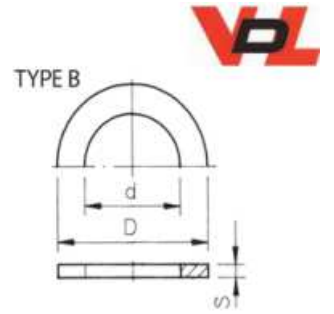

EPDM gumitömítés tömlővéghöz

	kód	EURO	d	D	S	Tömlővég	Ft
3/4"	AB600	0,33	11	23	2	16	95
1"	AB601	0,37	15	29	2	20	95
1 1/4"	AB602	0,44	19	37	2	25	140
1 1/2"	AB603	0,47	24	43	3	32	140
2"	AB604	0,56	32	55	3	40	180
2 1/4"	AB605	0,91	40	61	3	50	290
2 3/4"	AB606	1,20	50	77	3	63	380