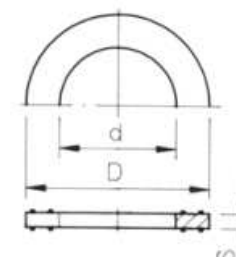

Gumitömítés karimákhoz

	kód	EURO	d	D	S	Típus	Ft
20	AB540	0,44	18	32	2	A	140
25	AB541	0,47	22	39	2	A	150
32	AB542	0,61	28	48	2	A	195
40	AB543	0,63	35	59	2	A	200
50	AB544	0,93	45	71	3	A	300
63	AB545	1,61	60	88	3	A	515
75	AB546	1,91	70	104	3	A	610
90	AB547	2,61	85	123	3	A	835
110	AB548	3,84	105	148	4	A	1230
125	AB549	4,98	120	168	4	A	1590
140	AB550	5,95	135	186	4	A	1900
160	AB551	8,85	155	211	4	A	2830
200	AB552	13,25	190	248	5	B	4240
*225	AB553	15,80	215	273	5	B	5055
*250	AB554	17,60	238	303	5	B	5630
*315	AB556	24,75	300	378	5	B	7920

TYPE A

TYPE B

SIZE EXT. THREAD	ARTNR.	EURO	d	D	S	Ft
½"	AB620	0,30	20	30	2	95
¾"	AB621	0,31	26	36	2	95
1"	AB622	0,32	33	43	2	95

PVC-PE NYOMÓIDOMOK

		kód	EURO	d	D	S	Típus	Ft
3/8"	-	AB560	0,23	-	14	2	A	70
1/2"	-	AB561	0,23	-	18,5	2	A	70
3/4"	-	AB562	0,23	-	24	2	A	70
1"	-	AB563	0,28	18,5	30	2	B	70
1 1/4"	3/4"	AB564	0,35	29	39	2	B	110
1 1/2"	1"	AB565	0,47	34	45	3	B	150
2"	1 1/4"	AB566	0,66	44	57	3	B	210
2 1/2"	1 3/4" + 2"	AB567	1,10	57	73	4	B	350
3"	2 1/4"	AB568	1,89	67	85	4	B	600
-	2 1/2"	AB569	2,86	77	95	4	B	915
4"	3"	AB570	3,47	88	110	5	B	1110
-	M113	AB571	4,53	115	135	5	B	1450

PP tömítőgyűrű VDL Tartálycsatlakozókhoz

SIZE	kód	EURO	d	D	S	Ft
3/4"	AB580	1,14	29	39	3	360
1"	AB581	1,20	34	48	3	380
1 1/4"	AB582	1,28	42	58	3	410
1 1/2"	AB583	1,44	48	65	3	460
1 3/4"	AB584	1,50	55	72	4	480
2"	AB585	1,77	61	79	4	565
2 1/4"	AB586	1,91	67	86	4	610
2 1/2"	AB587	3,51	77	94	4	1120
3"	AB588	4,14	90	112	5	1325
M113 + 4"	AB589	4,83	115	140	5	1545