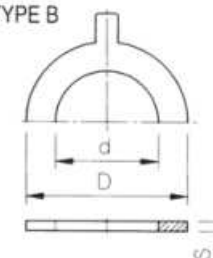

O-gyűrű (EPDM) - hollander

	kód	EURO	D	S	Ft
16	AB500	0,61	15,5	2,6	195
20	AB501	0,61	20,2	3,5	195
25	AB502	0,63	28,2	3,5	200
32	AB503	0,63	32,9	3,5	200
40	AB504	0,84	40,6	5,3	270
50	AB505	1,06	47	5,3	340
63	AB506	1,75	59,7	5,3	560
75	AB507	2,19	78,7	5,3	700
90	AB508	2,50	91,4	5,3	800
110	AB509	3,60	113,7	5,3	1150

Gumitömítés karimákhoz

	kód	EURO	d	D	S	Típus	Ft
20	AB540	0,44	18	32	2	A	140
25	AB541	0,47	22	39	2	A	150
32	AB542	0,61	28	48	2	A	195
40	AB543	0,63	35	59	2	A	200
50	AB544	0,93	45	71	3	A	300
63	AB545	1,61	60	88	3	A	515
75	AB546	1,91	70	104	3	A	610
90	AB547	2,61	85	123	3	A	835
110	AB548	3,84	105	148	4	A	1230
125	AB549	4,98	120	168	4	A	1590
140	AB550	5,95	135	186	4	A	1900
160	AB551	8,85	155	211	4	A	2830
200	AB552	13,25	190	248	5	B	4240
*225	AB553	15,80	215	273	5	B	5055
*250	AB554	17,60	238	303	5	B	5630
*315	AB556	24,75	300	378	5	B	7920

TYPE A

TYPE B

SIZE EXT. THREAD	ARTNR.	EURO	d	D	S	Ft
½"	AB620	0,30	20	30	2	95
¾"	AB621	0,31	26	36	2	95
1"	AB622	0,32	33	43	2	95

PVC-PE NYOMÓIDOMOK

		kód	EURO	d	D	S	Típus	Ft
3/8"	-	AB560	0,23	-	14	2	A	70
1/2"	-	AB561	0,23	-	18,5	2	A	70
3/4"	-	AB562	0,23	-	24	2	A	70
1"	-	AB563	0,28	18,5	30	2	B	70
1 1/4"	3/4"	AB564	0,35	29	39	2	B	110
1 1/2"	1"	AB565	0,47	34	45	3	B	150
2"	1 1/4"	AB566	0,66	44	57	3	B	210
2 1/2"	1 3/4" + 2"	AB567	1,10	57	73	4	B	350
3"	2 1/4"	AB568	1,89	67	85	4	B	600
-	2 1/2"	AB569	2,86	77	95	4	B	915
4"	3"	AB570	3,47	88	110	5	B	1110
-	M113	AB571	4,53	115	135	5	B	1450

PP tömítőgyűrű VDL Tartálycsatlakozókhoz

SIZE	kód	EURO	d	D	S	Ft
3/4"	AB580	1,14	29	39	3	360
1"	AB581	1,20	34	48	3	380
1 1/4"	AB582	1,28	42	58	3	410
1 1/2"	AB583	1,44	48	65	3	460
1 3/4"	AB584	1,50	55	72	4	480
2"	AB585	1,77	61	79	4	565
2 1/4"	AB586	1,91	67	86	4	610
2 1/2"	AB587	3,51	77	94	4	1120
3"	AB588	4,14	90	112	5	1325
M113 + 4"	AB589	4,83	115	140	5	1545