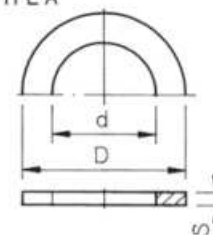

O-gyűrű (EPDM) - hollander

	kód	EURO	D	S	Ft
16	AB500	0,61	15,5	2,6	195
20	AB501	0,61	20,2	3,5	195
25	AB502	0,63	28,2	3,5	200
32	AB503	0,63	32,9	3,5	200
40	AB504	0,84	40,6	5,3	270
50	AB505	1,06	47	5,3	340
63	AB506	1,75	59,7	5,3	560
75	AB507	2,19	78,7	5,3	700
90	AB508	2,50	91,4	5,3	800
110	AB509	3,60	113,7	5,3	1150

TYPE A

TYPE B

SIZE EXT. THREAD	ARTNR.	EURO	d	D	S	Ft
½"	AB620	0,30	20	30	2	95
¾"	AB621	0,31	26	36	2	95
1"	AB622	0,32	33	43	2	95

PVC-PE NYOMÓIDOMOK

		kód	EURO	d	D	S	Típus	Ft
3/8"	-	AB560	0,23	-	14	2	A	70
1/2"	-	AB561	0,23	-	18,5	2	A	70
3/4"	-	AB562	0,23	-	24	2	A	70
1"	-	AB563	0,28	18,5	30	2	B	70
1 1/4"	3/4"	AB564	0,35	29	39	2	B	110
1 1/2"	1"	AB565	0,47	34	45	3	B	150
2"	1 1/4"	AB566	0,66	44	57	3	B	210
2 1/2"	1 3/4" + 2"	AB567	1,10	57	73	4	B	350
3"	2 1/4"	AB568	1,89	67	85	4	B	600
-	2 1/2"	AB569	2,86	77	95	4	B	915
4"	3"	AB570	3,47	88	110	5	B	1110
-	M113	AB571	4,53	115	135	5	B	1450

PP tömítőgyűrű VDL Tartálycsatlakozókhoz

SIZE	kód	EURO	d	D	S	Ft
3/4"	AB580	1,14	29	39	3	360
1"	AB581	1,20	34	48	3	380
1 1/4"	AB582	1,28	42	58	3	410
1 1/2"	AB583	1,44	48	65	3	460
1 3/4"	AB584	1,50	55	72	4	480
2"	AB585	1,77	61	79	4	565
2 1/4"	AB586	1,91	67	86	4	610
2 1/2"	AB587	3,51	77	94	4	1120
3"	AB588	4,14	90	112	5	1325
M113 + 4"	AB589	4,83	115	140	5	1545