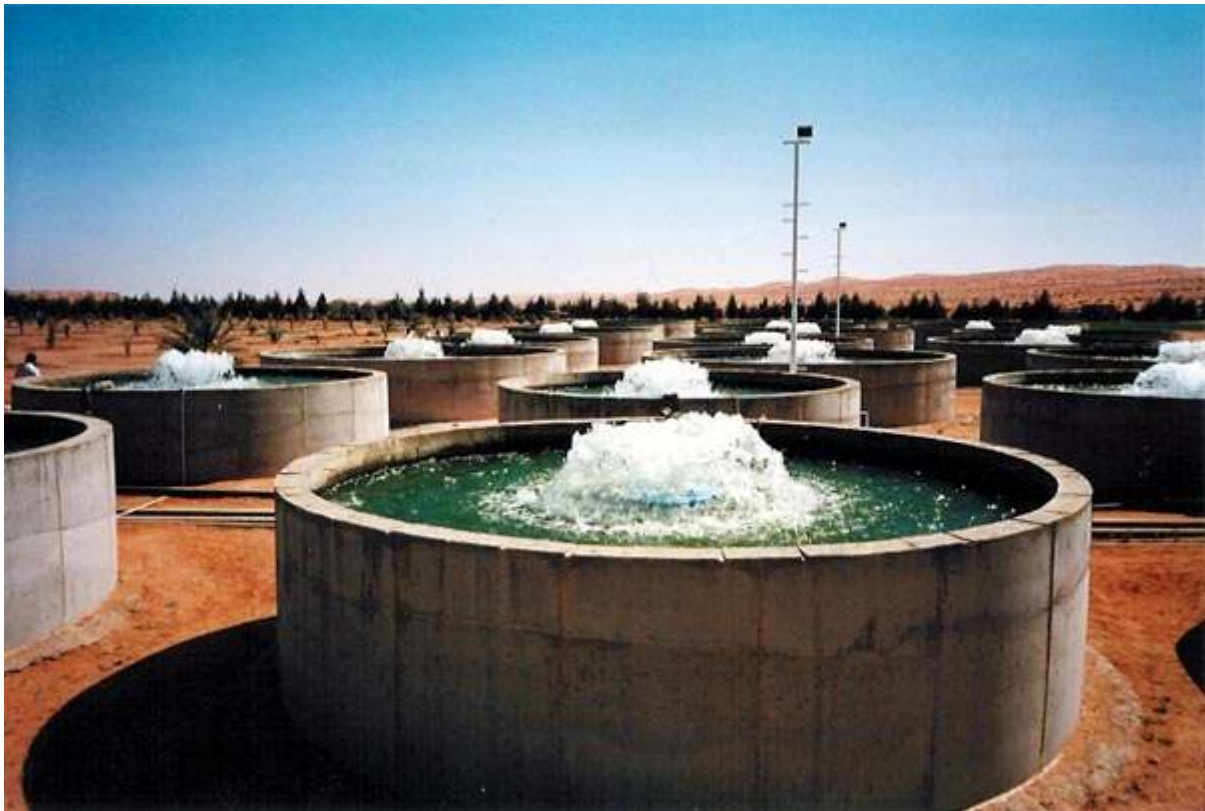

SPLASH - felszíni levegőztető

Jellemzői:

- Könnyen kezelhető, akár egy személy is megfelelően üzembe tudja helyezni
- Rozsdamentes anyagokból készülő, karbantartást nem igénylő berendezés
- Egyszerű, robusztus, hosszú élettartamot biztosító kialakítás jellemzi
- Gazdaságos működés - alacsony fogyasztás, kiemelkedő kapacitás mellett
- Egyenletes vízmozgatást végez, örvényeket nem képez, a tó medrét nem károsítja
- Dupla tengelyes merülő motor végzi a vízmozgatást, illetve a hatékony levegőztetést
- A nagy nyomású, szökőkútszerű vízmozgatás a víz 100 %-os hatékonyságú oxigénnel történő dúsítását teszi lehetővé
- 0,5-3 lóerős modellek, **az 1 lóerős modell 4-5 tonna ponty tartásához megfelelő levegőztetést biztosít**
- CE minőségi tanúsítvány
- **1 év garancia**

Alkalmazási területek:

- oxigénhiány kialakulásának megakadályozása – a tenyészszezonban a hajnali oxigénhiány megakadályozására éjszakai (pl. 22 és 6 óra közötti) üzemeltetése javasolt
- a tavi környezet számára megfelelő oxigénviszonyok megteremtése és fenntartása, ezáltal magasabb hozamok, kedvezőbb takarmányértékesítés és gyorsabb növekedés érhető el
- teleltetés során jégmentesítés
- tógazdasági és medencés körülmények között egyaránt használható