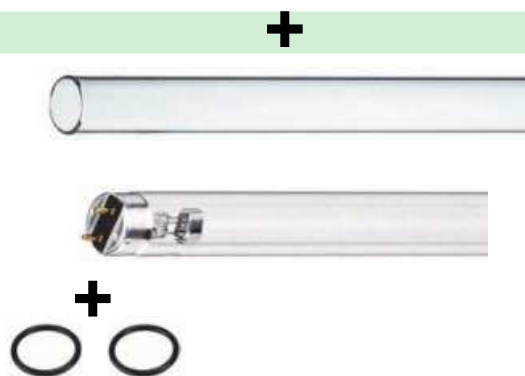

UV-C kiegészítők, cserealkatrészek

UV-C TL lámpák

		kód	EURO	Hosszúság	Ft
TMC	UV-TL 4w	SB700	7,00	136mm	2240
PHILIPS	UV-TL 4w	SB701	8,80	136mm	2810
TMC	UV-TL 6w	SB702	7,15	212mm	2280
PHILIPS	UV-TL 6w	SB703	9,10	212mm	2910
TMC	UV-TL 8w	SB704	7,30	289mm	2340
PHILIPS	UV-TL 8w	SB705	9,40	289mm	3000
PHILIPS	UV-TL 10w	SB350	12,50	330mm	4000
LightTech	UV-TL 10w	SB706	12,15	330mm	3890
PHILIPS	UV-TL 11w	SB708	13,35	211mm	4270
PHILIPS	UV-TL 15w	SB709	11,35	437mm	3630
TMC	UV-TL 15w	SB710	9,45	437mm	3020
PHILIPS	UV-TL 16w	SB707	12,10	289mm	3870
TMC	UV-TL 16w	SB711	7,60	289mm	2430
PHILIPS	UV-TL 25w	SB713	12,40	437mm	3970
XCLEAR	UV-TL 25w	SB712	11,60	437mm	3710
PHILIPS	UV-TL 30w	SB715	16,50	895mm	5280
XCLEAR	UV-TL 30w	SB714	14,05	895mm	4490
PHILIPS	UV-TL 36w	SB716	37,25	1200mm	11920
PHILIPS	UV-TL 55w	SB719	21,30	895mm	6815
XCLEAR	UV-TL 55w	SB718	20,15	895mm	6440
TMC	UV-TL 55w High Frequency	SB717	26,20	895mm	8380

PHILIPS

xclear
UV-C & FILTERS

UV-C TL lámpa szett

TL lámpa (10.000 üzemóra) – 30 vagy 55 W,
kvarccső - Ø30 x 871mm
és O-gyűrűk.

	kód	EURO	Ft
Set 30 watt	SB751	24,05	7690
Set 55 watt	SB752	26,15	8370

Kvarccsövek TL lámpák