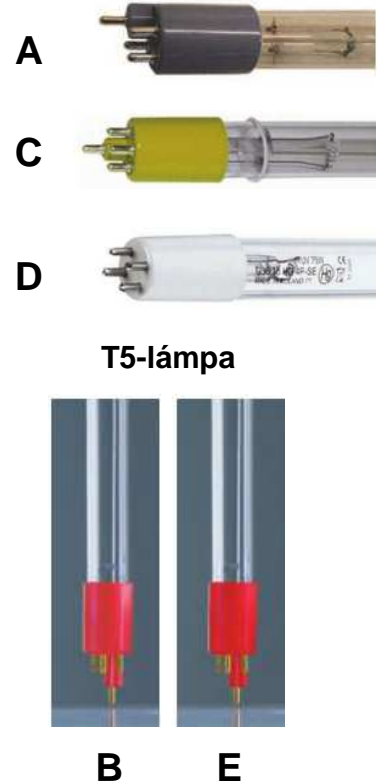

UV-C kiegészítők, cserealkatrészek

T5 lámpa

		kód	EURO	Ft	Típus
SICCE	T5 10 watt L = 210 mm	SB362	18,70	5980	D
-	T5 14 watt L = 288 mm	SB368	46,00	14720	D
PHILIPS	T5 16 watt	SB690	29,60	9470	D
SICCE	T5 20 watt L = 358 mm	SB363	21,55	6890	D
SICCE	T5 20 watt L = 303 mm	SB364	21,55	6890	D
SICCE	T5 25 watt L = 358 mm	SB365	23,45	7500	D
AQUAFORTE	T5 - AquaForte Power UV-C 40 watt	SB618	35,60	11390	A
LIGHTTECH	T5 - Jumbo Tech UV-C 40 watt	SB600	35,60	11390	B
XCLEAR	T5 40 Watt	SB680	24,75	7920	D
LIGHTTECH	T5 40 watt	SB682	29,00	9280	D
PHILIPS	T5 40 watt	SB691	38,30	12250	D
AQUAFORTE	T5 - AquaForte Power UV-C 75 watt	SB619	53,60	17150	A
XCLEAR	T5 75 watt (nem illik az SB688 kódszámú kvarccsőbe)	SB681	28,50	9120	D
LIGHTTECH	T5 75 watt	SB683	47,80	15290	D
LIGHTTECH	T5 - Jumbo Tech UV-C 75 watt	SB601	53,60	17150	B
PHILIPS	T5 75 watt	SB692	58,00	18560	D
AQUAFORTE	T5 AquaForte Ozone Redox UVC	SB610	97,50	31200	A
LIGHTTECH	T5 - Turbo ³ Ozone UVC	SB602	97,50	31200	C
PHILIPS	T5 75 watt L = 1555 mm	SB721	59,00	18880	D
LIGHTTECH	T5 40 Watt - nyitott UV, Budget Tech/Flex	SB758	35,60	11390	E
LIGHTTECH	T5 75 Watt - nyitott UV, Budget Tech/Flex, Pro 3	SB759	53,60	17170	E